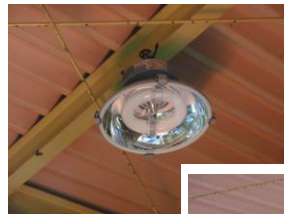

もう一つの選択肢があります・・・

目に優しい省エネ・長寿命照明

CCFL蛍光灯

チラつかない！太陽光に近い光

無電極照明

水銀灯の代替照明 パツとつく！

塗装・検査工程、事務所・教室・道場などにお勧め

工場・体育館・道場などにお勧め

…「子どもたちの眼を守りたい!!」という思いからの情報発信!!…

健康に過ごす為には、心の窓でもある眼に優しい光で照らすことが大切です。
また、モノを照らす光の質が「モノづくり」の品質・作業性等に影響を及ぼします。
これらに適した照明【CCFL・無電極照明】という選択肢が存在することをお伝えしています。

弊所 CCFL

株葵精工
無電極照明

〔下記記事内に掲載している [S-CASTEM\(株\)](#)より購入〕